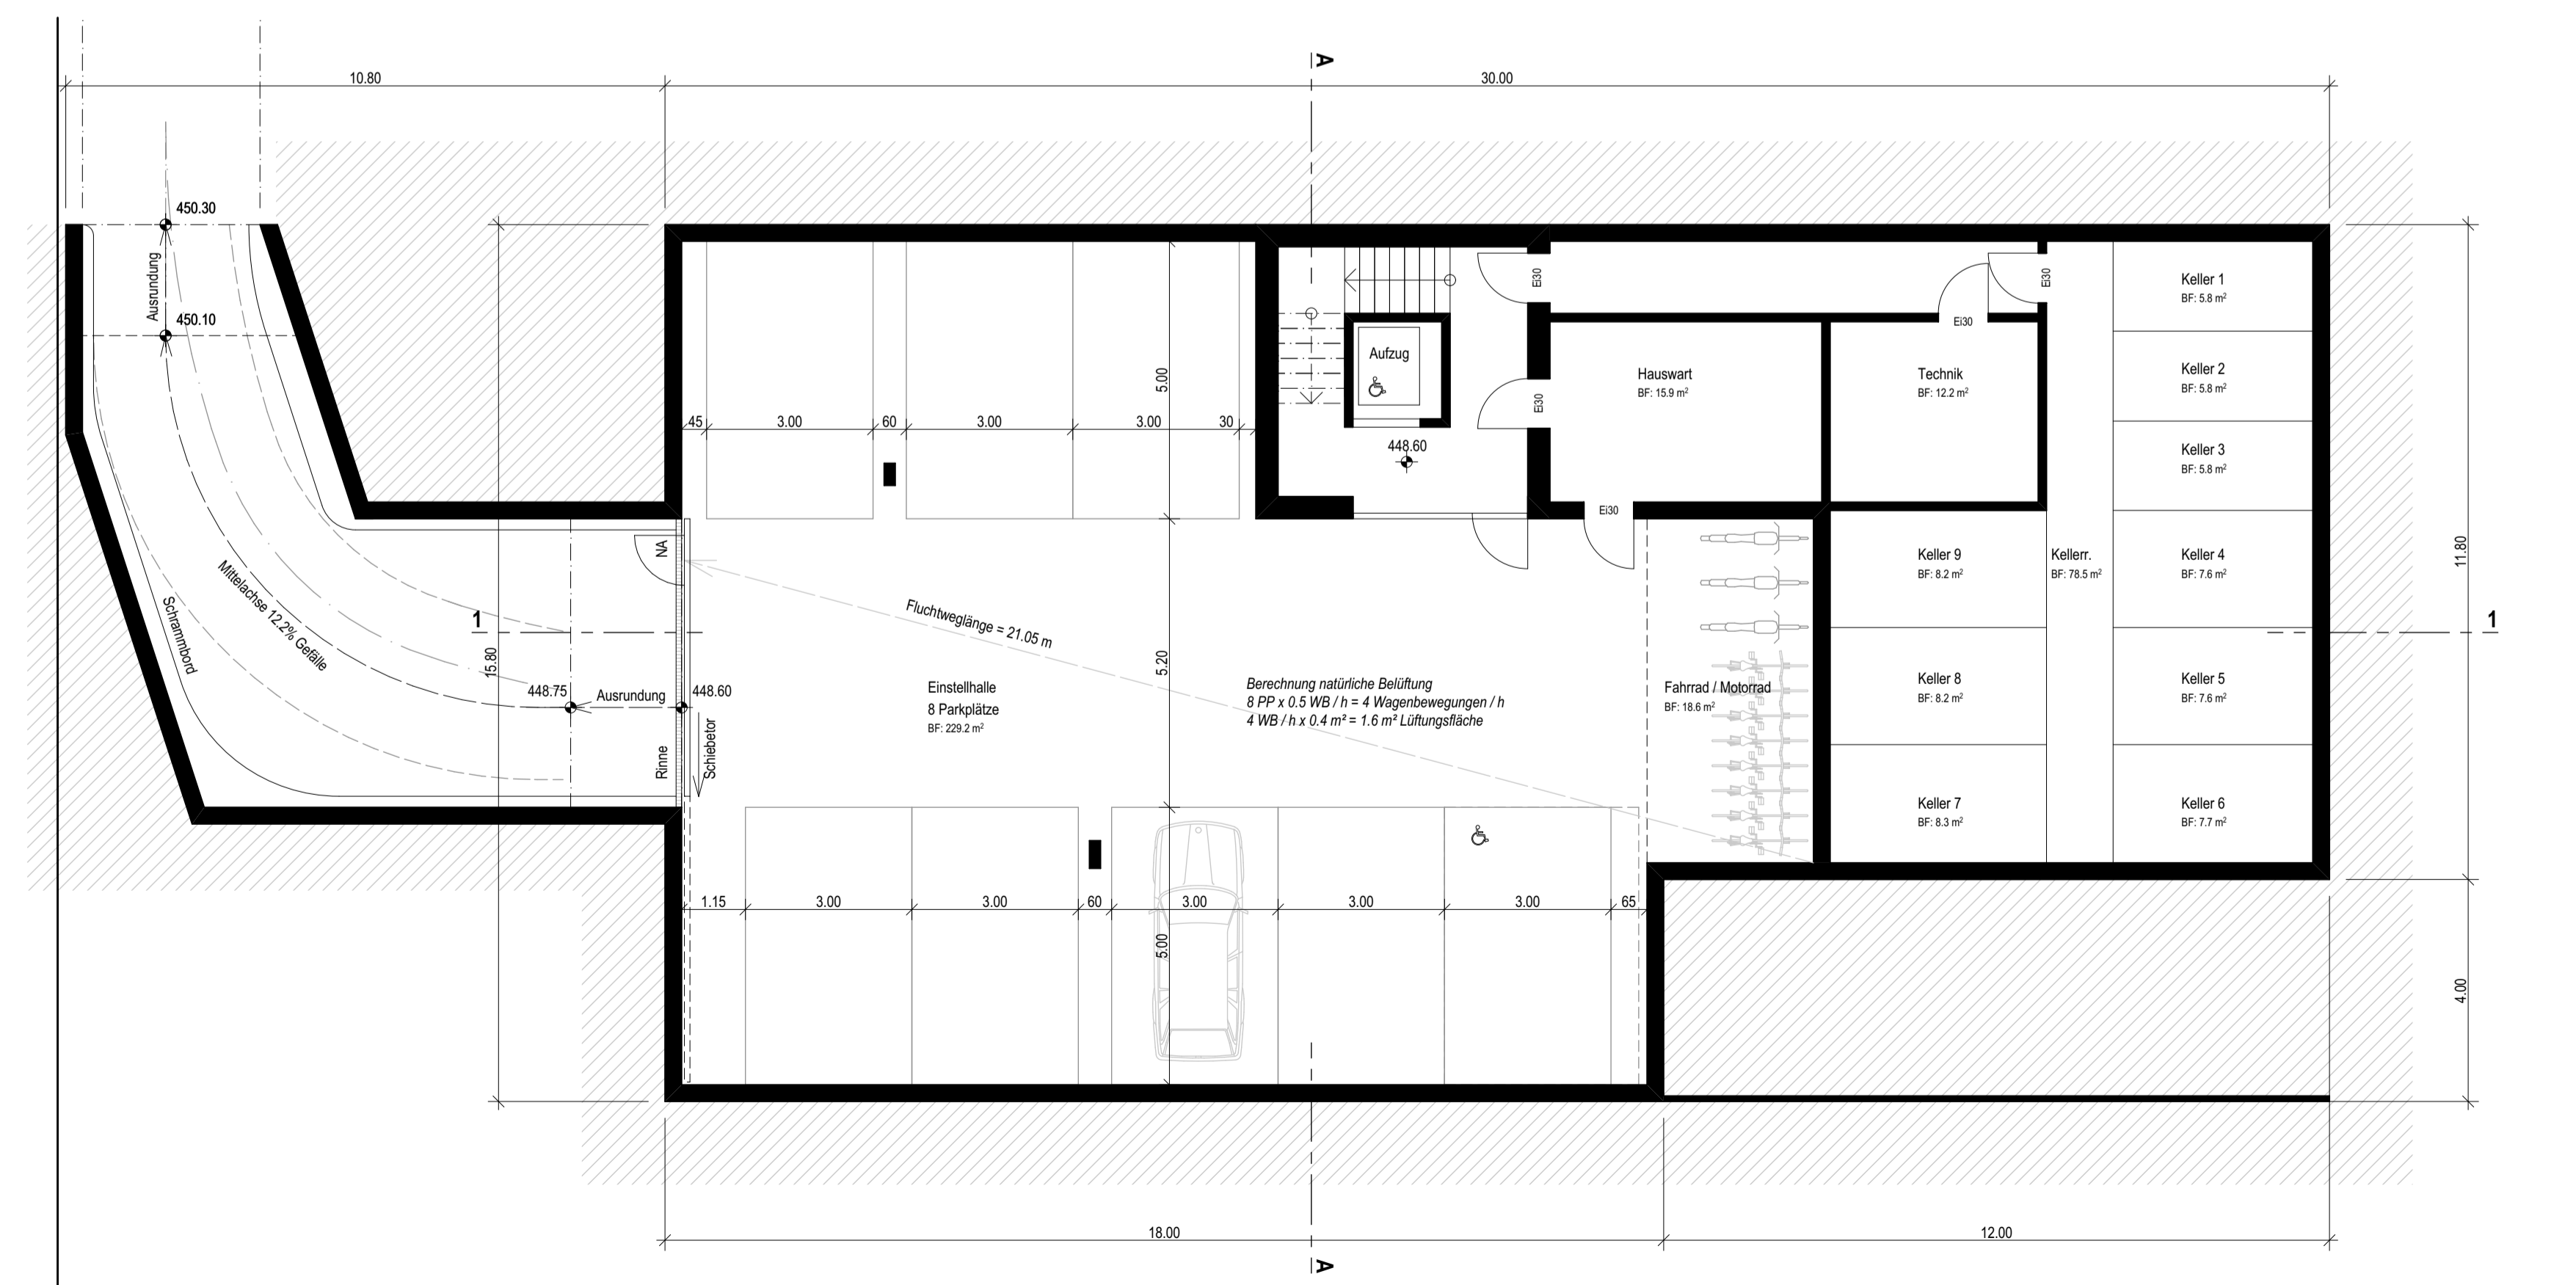

OBERGESCHOSS

ERDGESCHOSS

ATTIKAGESCHOSS

UNTERGESCHOSS

**map** NEUBAU MEHRFAMILIENHAUS  
SCHÜRACHERSTR. 20/22, 8306 BRÜTTISELLEN

BAUHERR WALIM AG - ZÜRICHSTRASSE 40 - 8306 BRÜTTISELLEN  
 ARCHITEKT MAP ARCHITEKTUR+PLANUNG AG - NEUGUTSTRASSE 12 - 8304 WALLISELLEN  
 T 044 832 50 60 - F 044 832 50 79 - admin@map-arch.ch

**BAUEINGABE GRUNDRISSSE** **PROVISORISCH**  
 MST. 1:100  
 REV. DAT./GEZ. 06.02.2019 PL.GR. 60 / 105 PL.NR. 529-201

BESTEHEND  
 ABBRUCH  
 NEU

ORT, DATUM #Architekt Ort,

BAUHERR \_\_\_\_\_

ARCHITEKT \_\_\_\_\_