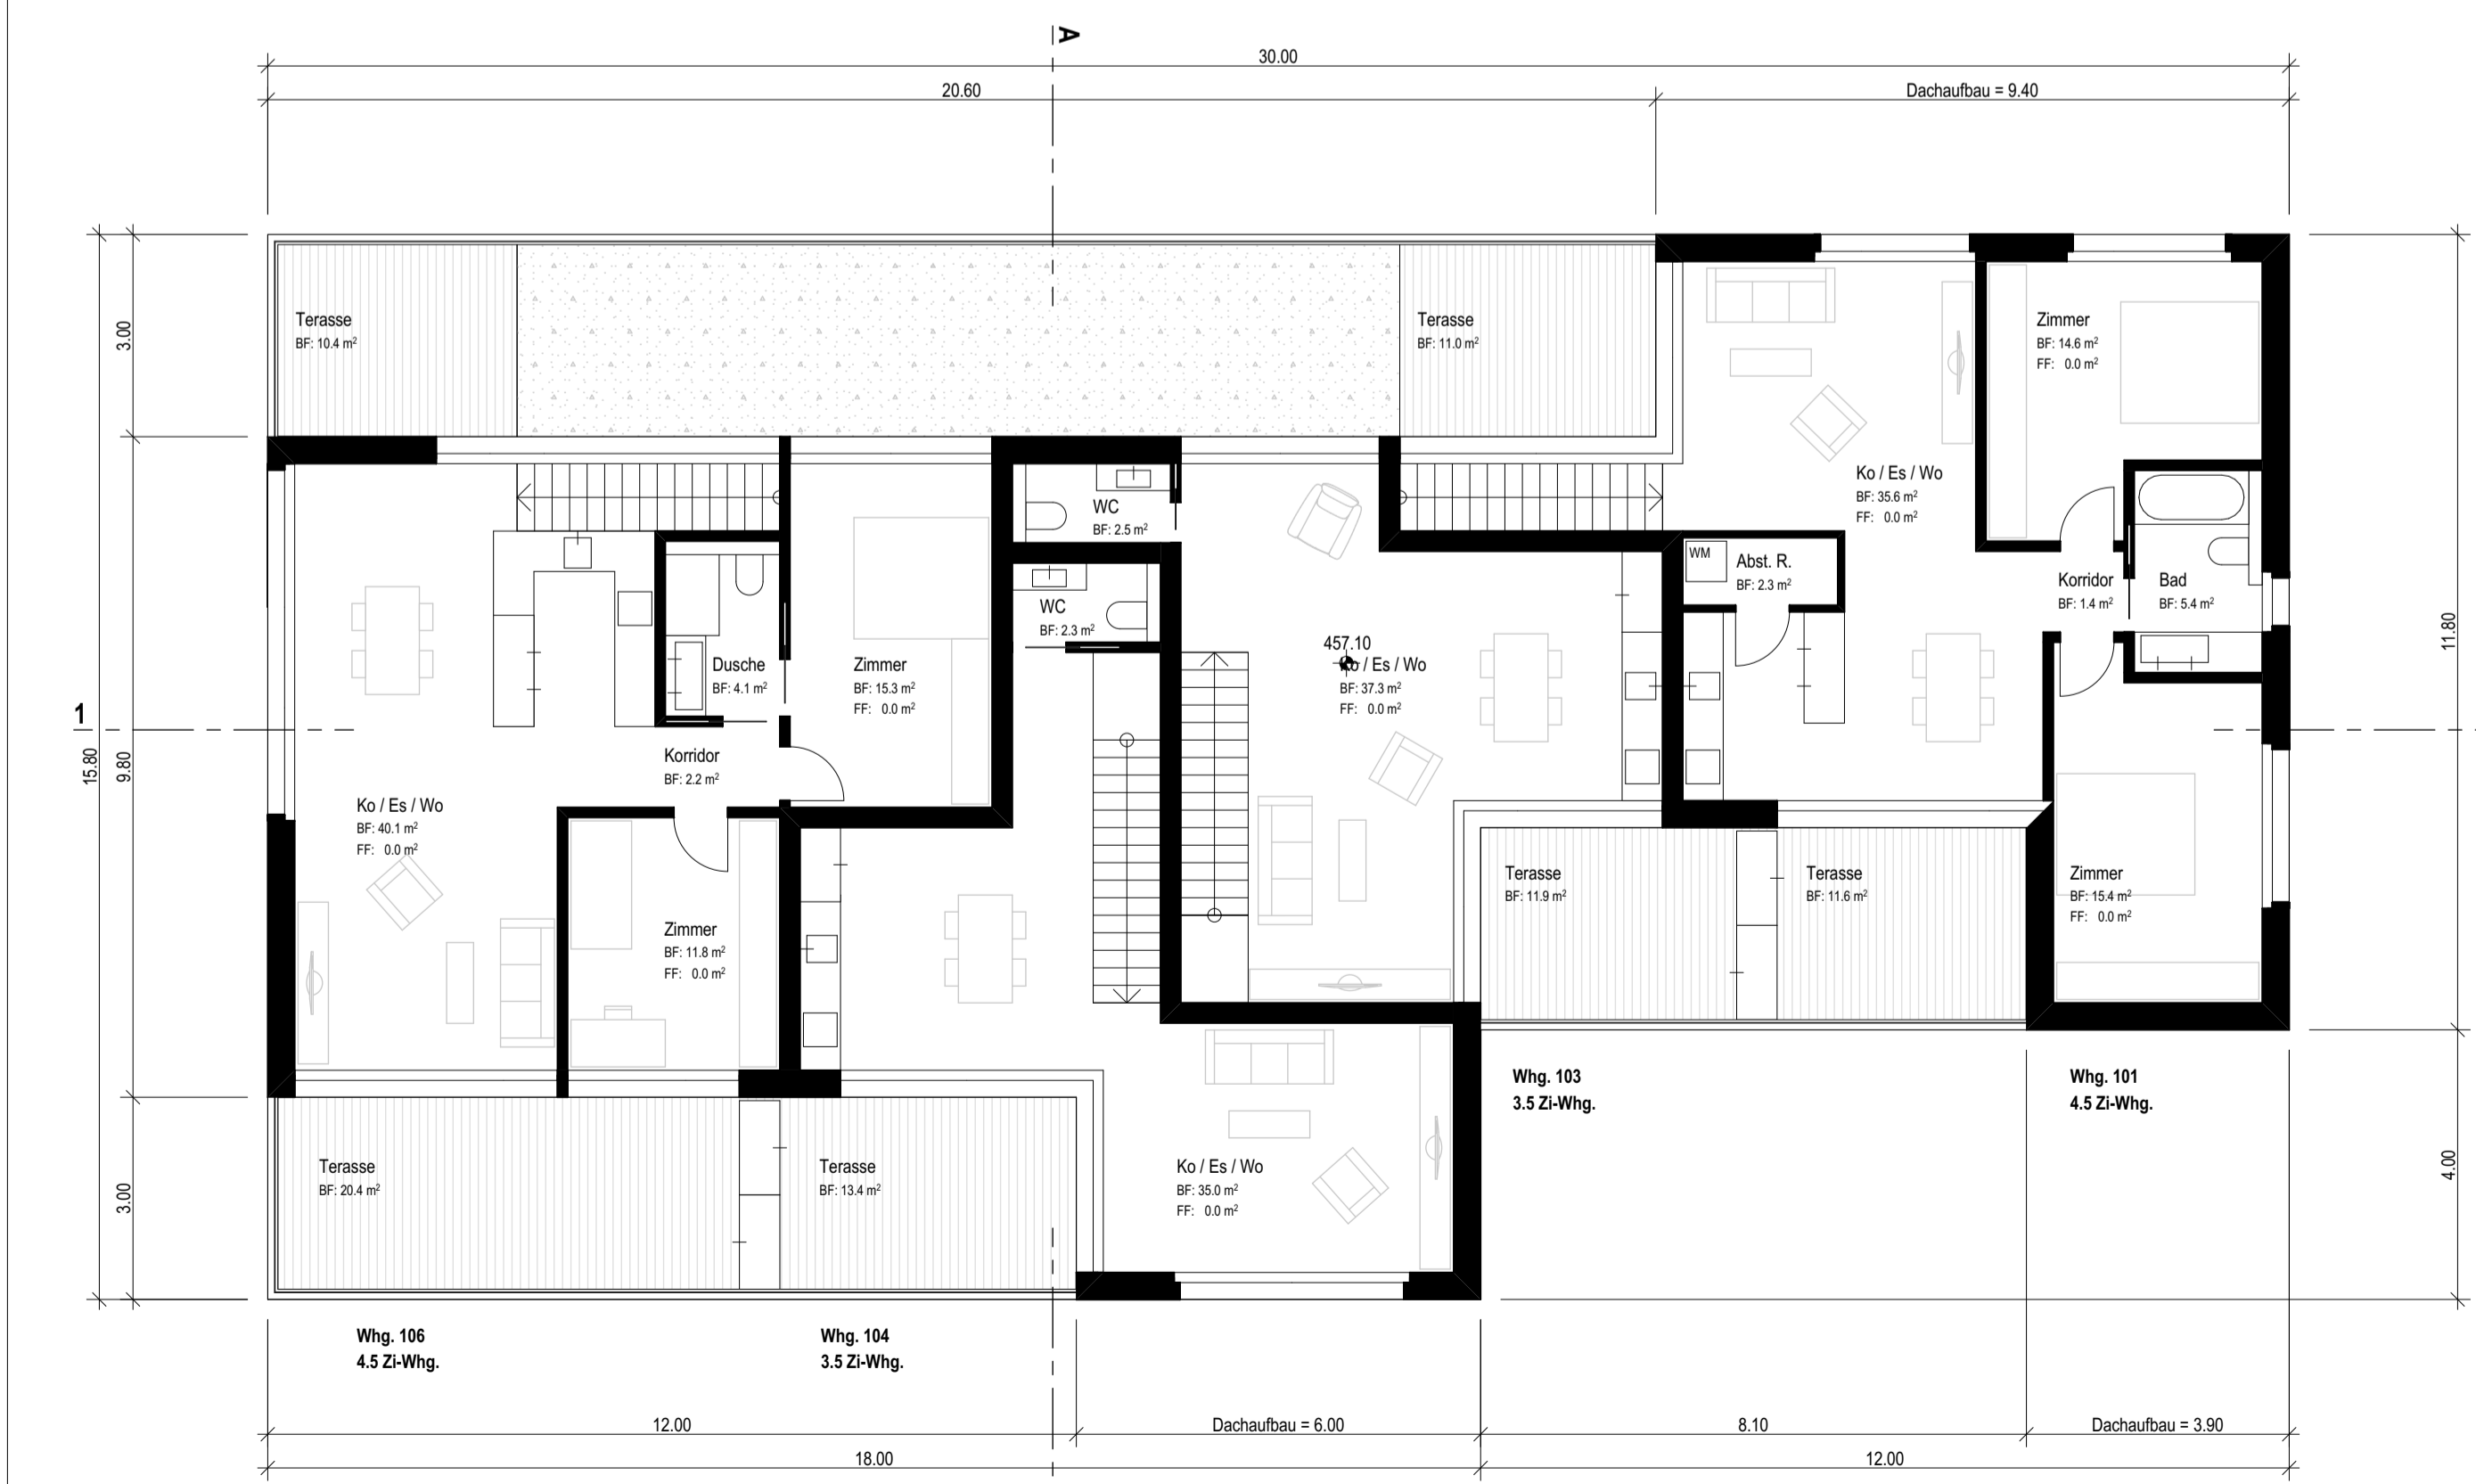

OBERGESCHOSS

ERDGESCHOSS

ATTIKAGESCHOSS

UNTERGESCHOSS

**map** NEUBAU MEHRFAMILIENHAUS  
SCHÜRACHERSTR. 20/22, 8306 BRÜTTISELLEN

BAUHERR WALIM AG - ZÜRICHSTRASSE 40 - 8306 BRÜTTISELLEN  
 ARCHITEKT MAP ARCHITEKTUR+PLANUNG AG - NEUGUTSTRASSE 12 - 8304 WALLISELLEN  
 T 044 832 50 60 - F 044 832 50 79 - admin@map-arch.ch

**BAUEINGABE GRUNDRISSSE** **PROVISORISCH**  
 MST. 1:100  
 REV. DAT./GEZ. 06.02.2019 PL.GR. 60 / 105 PL.NR. 529-201

BESTEHEND  
 ABBRUCH  
 NEU

ORT, DATUM #Architekt Ort,

BAUHERR \_\_\_\_\_

ARCHITEKT \_\_\_\_\_