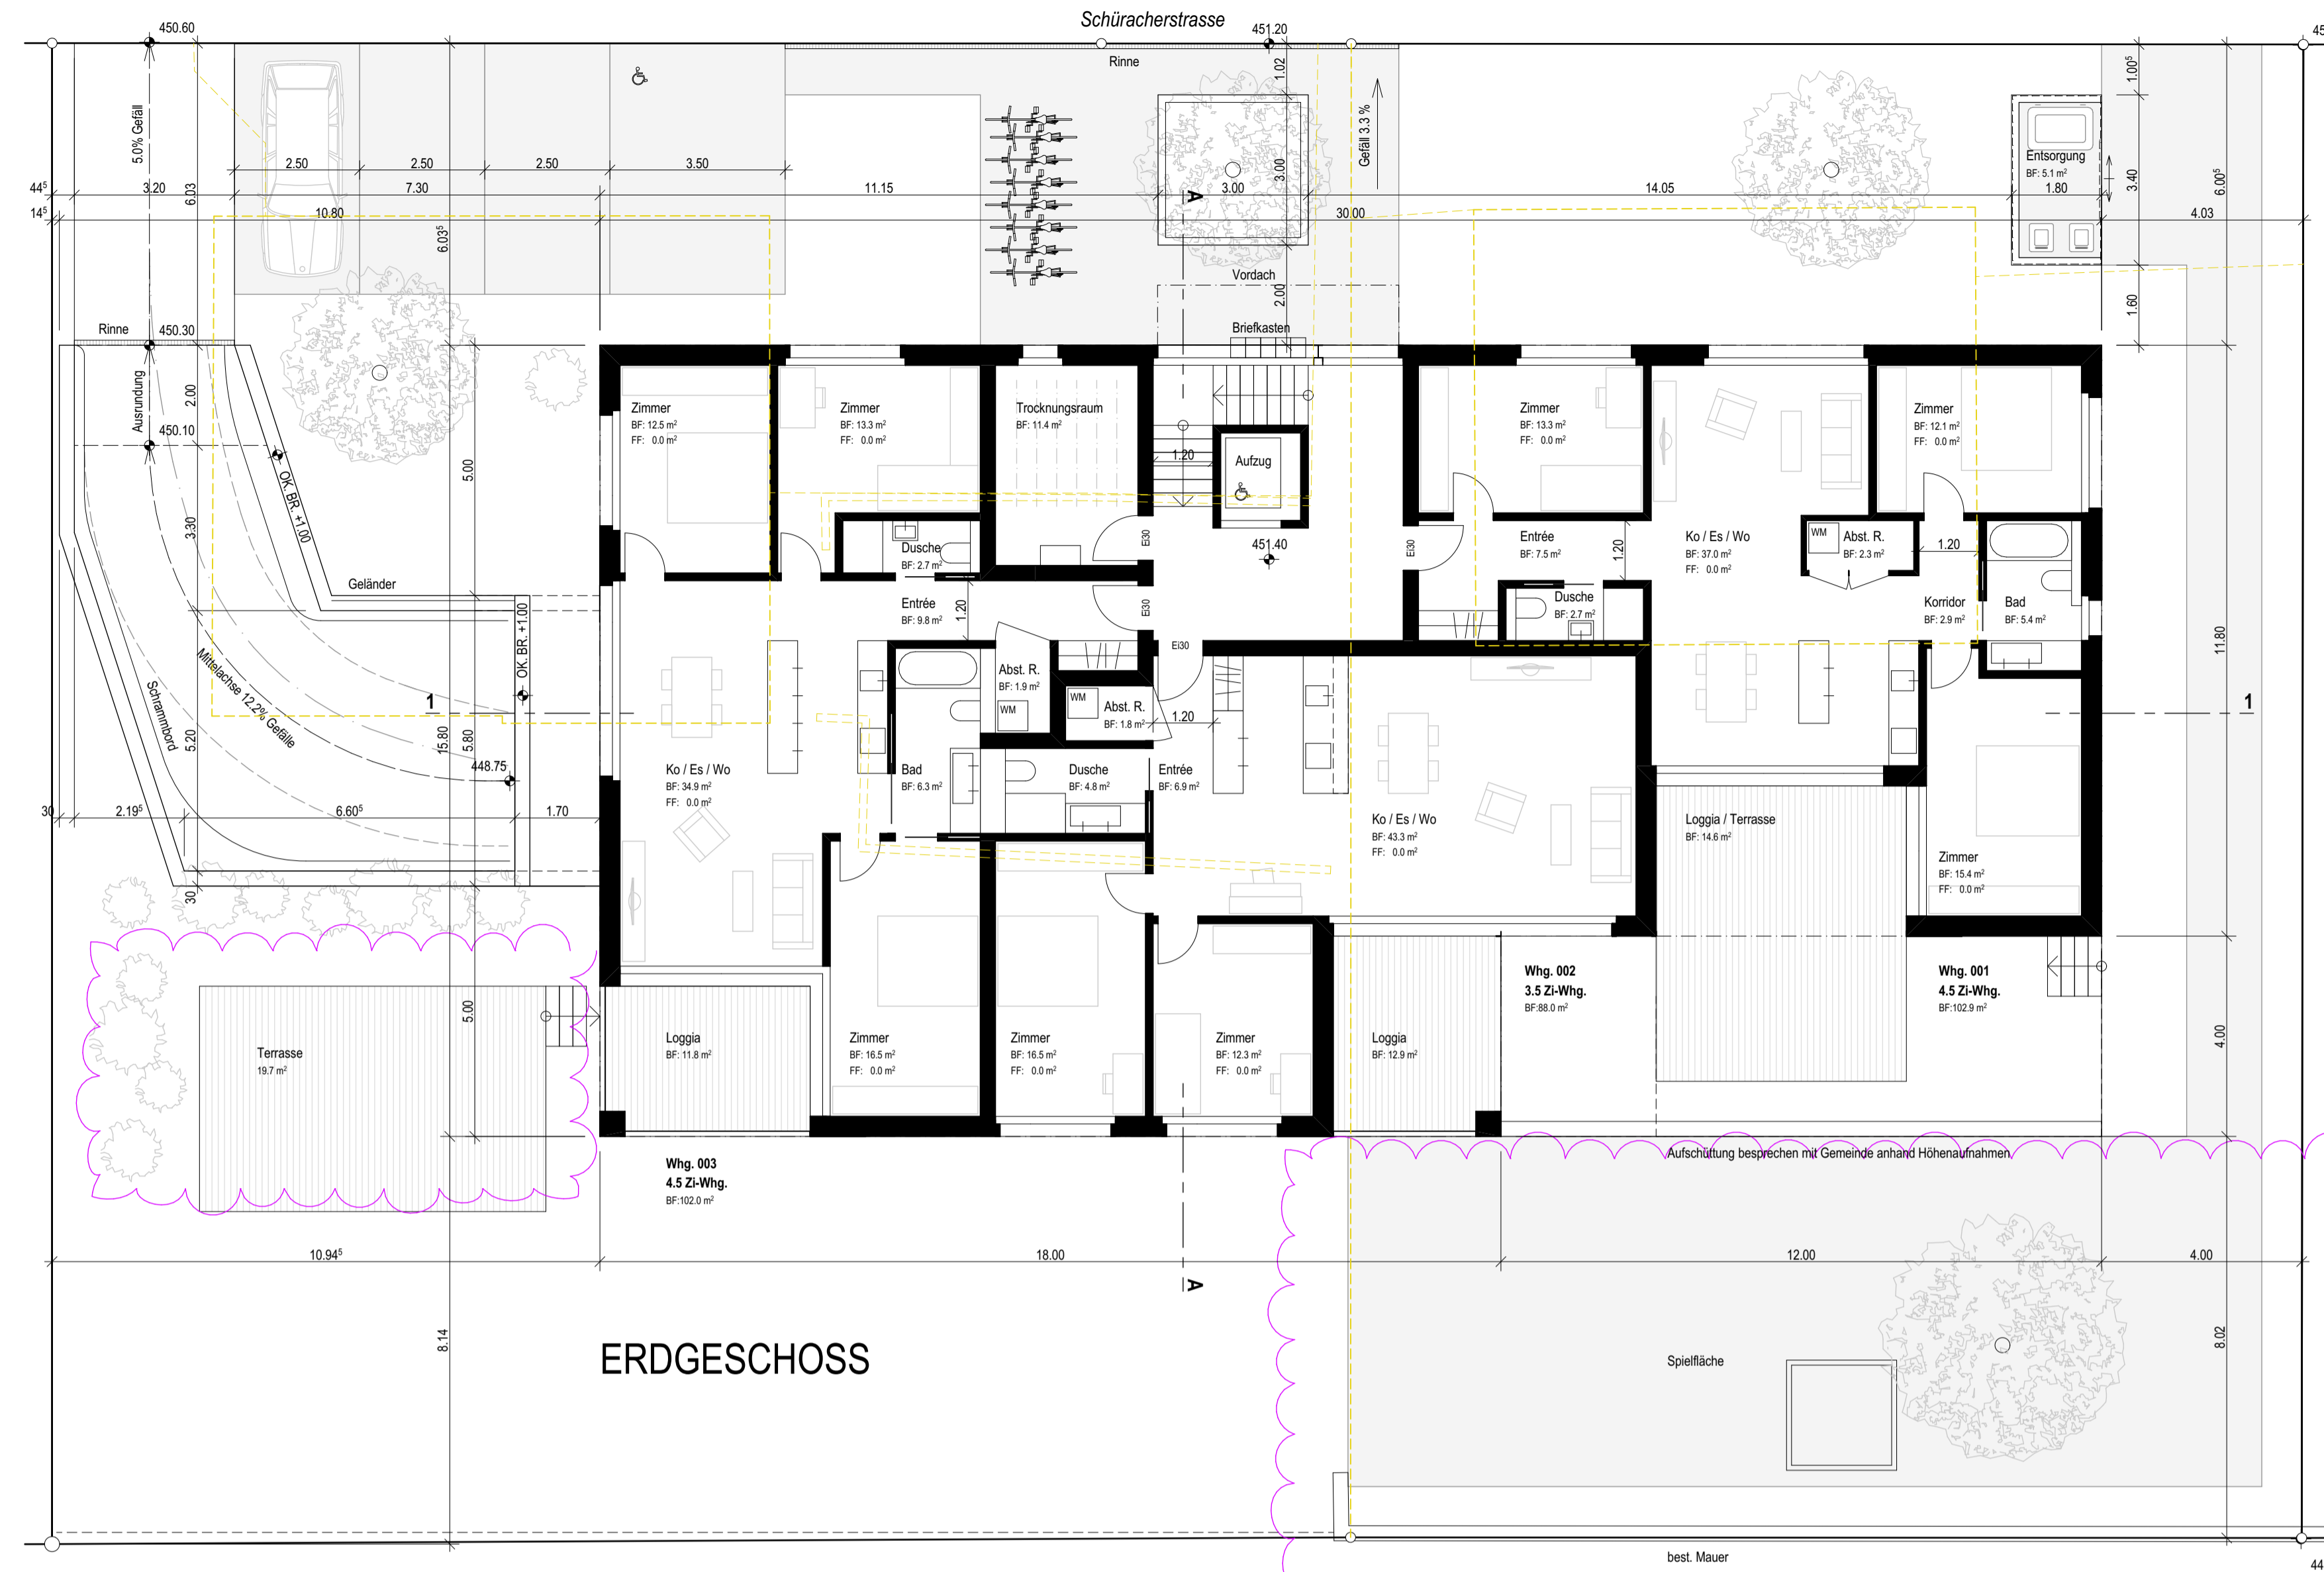

OBERGESCHOSS

ERDGESCHOSS

ATTIKAGESCHOSS

UNTERGESCHOSS

**map** NEUBAU MEHRFAMILIENHAUS  
SCHÜRACHERSTR. 20/22, 8306 BRÜTTISELLEN

BAUHERR WALIM AG - ZÜRICHSTRASSE 40 - 8306 BRÜTTISELLEN  
 ARCHITEKT MAP ARCHITEKTUR+PLANUNG AG - NEUGUTSTRASSE 12 - 8304 WALLISELLEN  
 T 044 832 50 60 - F 044 832 50 79 - admin@map-arch.ch

**BAUEINGABE GRUNDRISSSE** **PROVISORISCH**  
 MST. 1:100  
 REV. DAT./GEZ. 06.02.2019 PL.GR. 60 / 105 PL.NR. 529-201

BESTEHEND  
 ABBRUCH  
 NEU

ORT, DATUM #Architekt Ort,

BAUHERR \_\_\_\_\_

ARCHITEKT \_\_\_\_\_